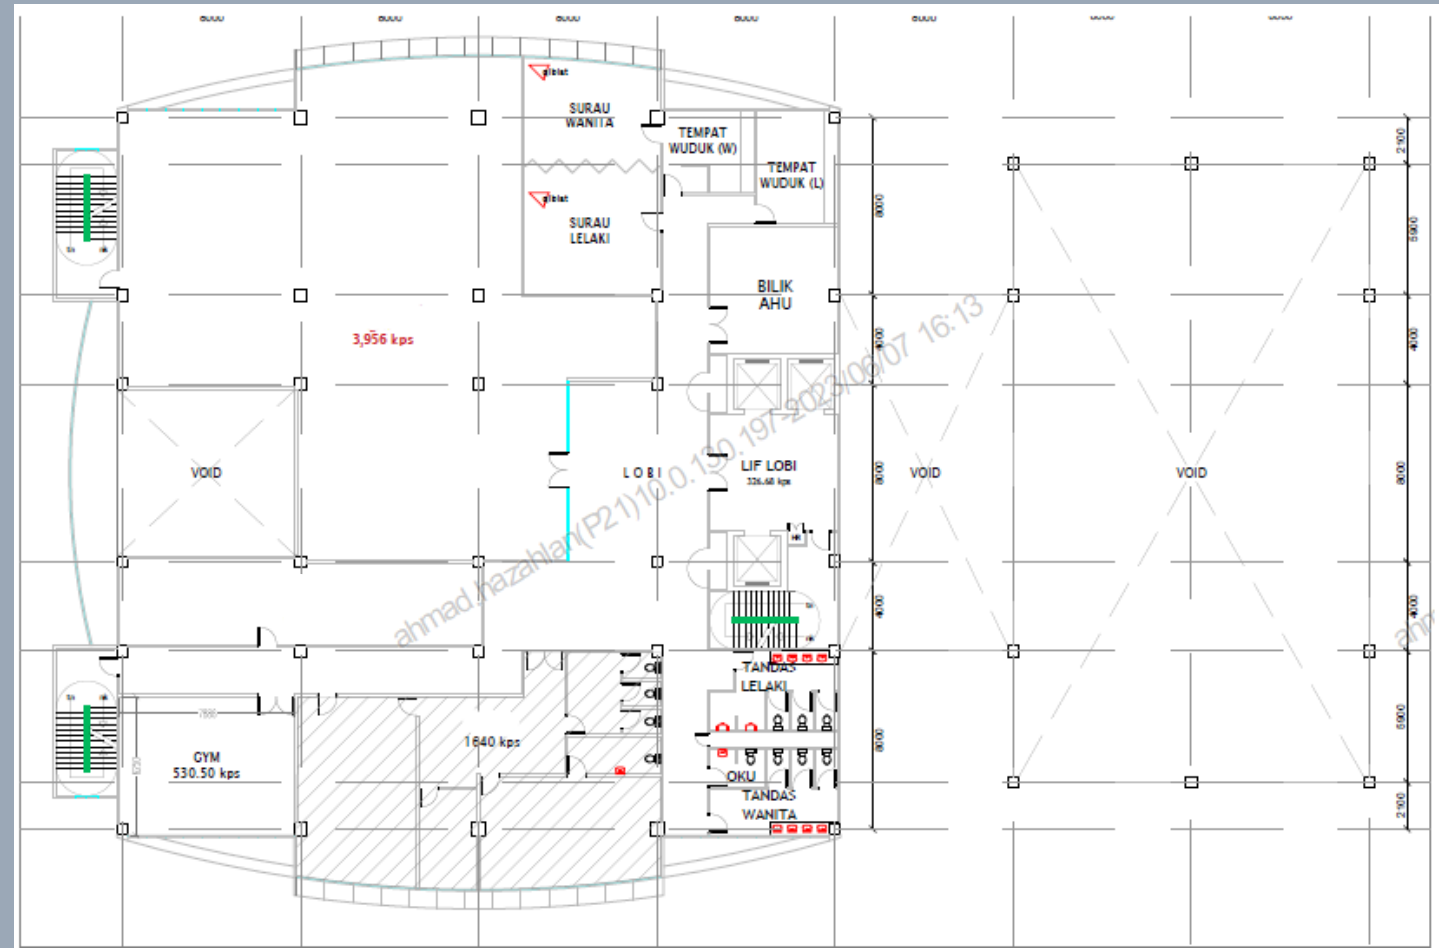

WISMA PERKESO SEBERANG JAYA

WISMA PERKESO, NO 3012, LEBUH TENGGIRI 2, 13700
SEBERANG JAYA, PULAU PINANG

RUANG UNTUK DISEWA

ARAS 1,

KELUASAN
RUANG UNTUK
DI SEWA :
3,956.00 KPS

ARAS 1,

KELUASAN
RUANG UNTUK
DI SEWA :
1,640.00 KPS