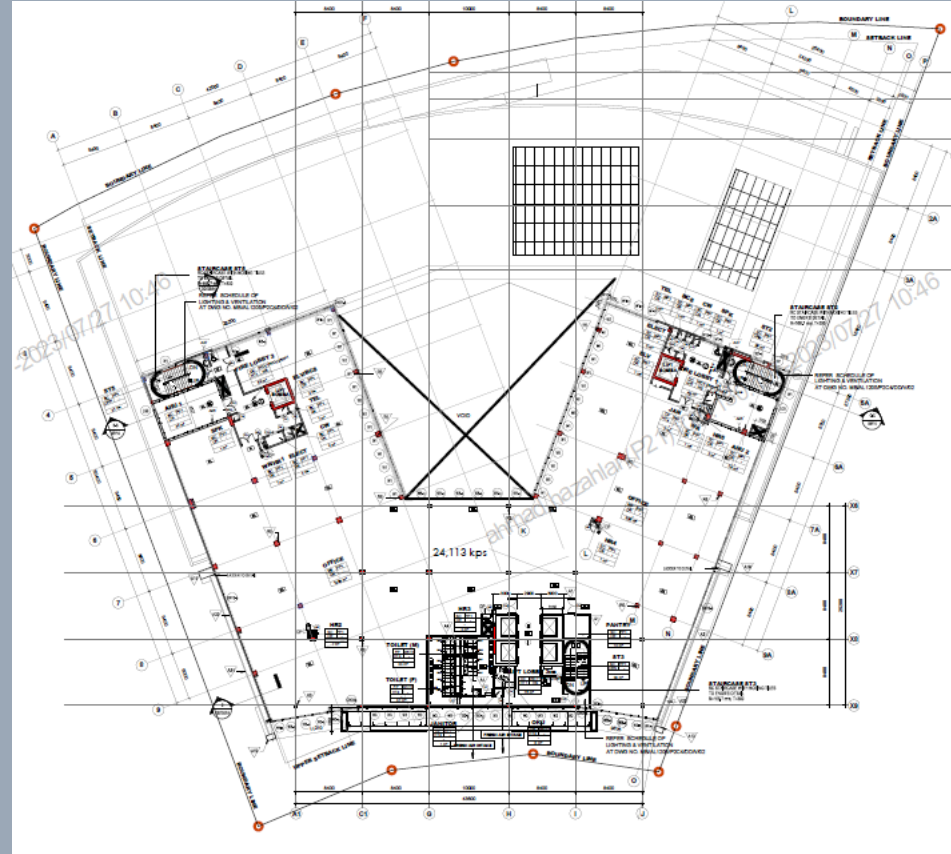

RUANG UNTUK DISEWA

ARAS 12

KELUASAN RUANG
UNTUK DI SEWA :
24,113.00 KPS

PEGAWAI UNTUK DIHUBUNGI :

MOHD JONAIIDIE BIN MAT JUSOH
012-6123024
jonaidie.jusoh@perkeso.gov.my

NURUL NAJWA BINTI AMEER ALI
019-3356708
najwa.ali@perkeso.gov.my

NORAFIZA BINTI ABDUL RAZAK
019-3261189
norafiza.razak@perkeso.gov.my