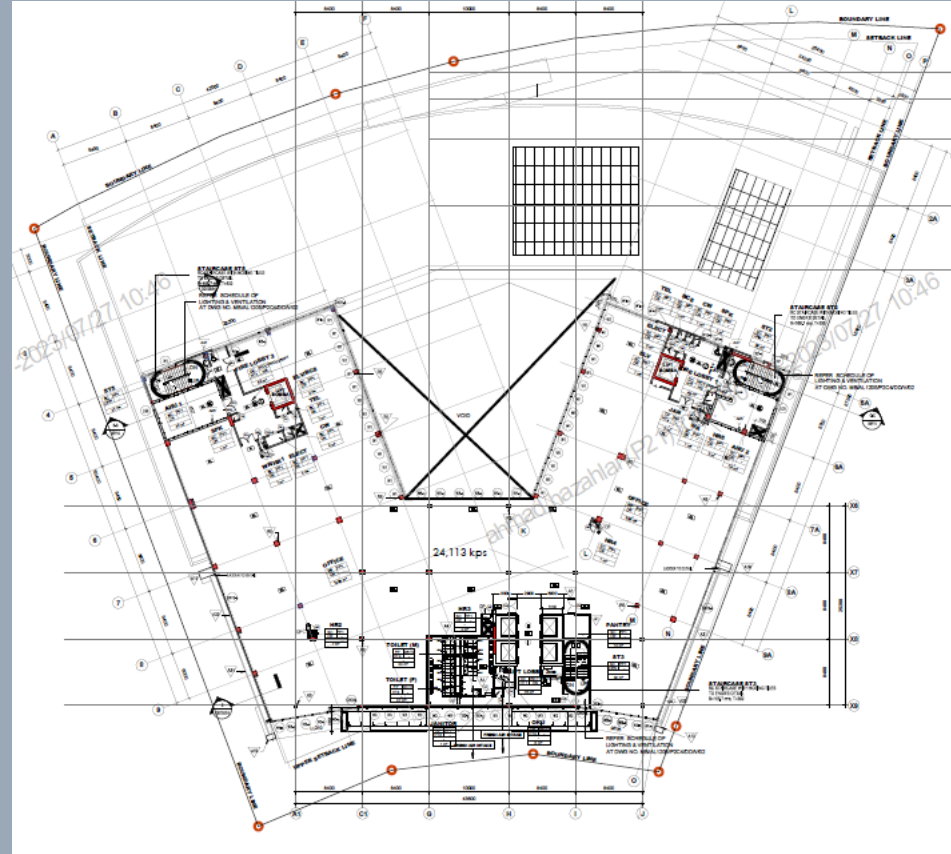

RUANG UNTUK DISEWA

ARAS 9

KELUASAN RUANG
UNTUK DI SEWA :
24,113.00 KPS

PEGAWAI UNTUK DIHUBUNGI :

MOHD JONAIIDIE BIN MAT JUSOH
012-6123024
jonaidie.jusoh@perkeso.gov.my

NURUL NAJWA BINTI AMEER ALI
019-3356708
najwa.ali@perkeso.gov.my

NORAFIZA BINTI ABDUL RAZAK
019-3261189
norafiza.razak@perkeso.gov.my