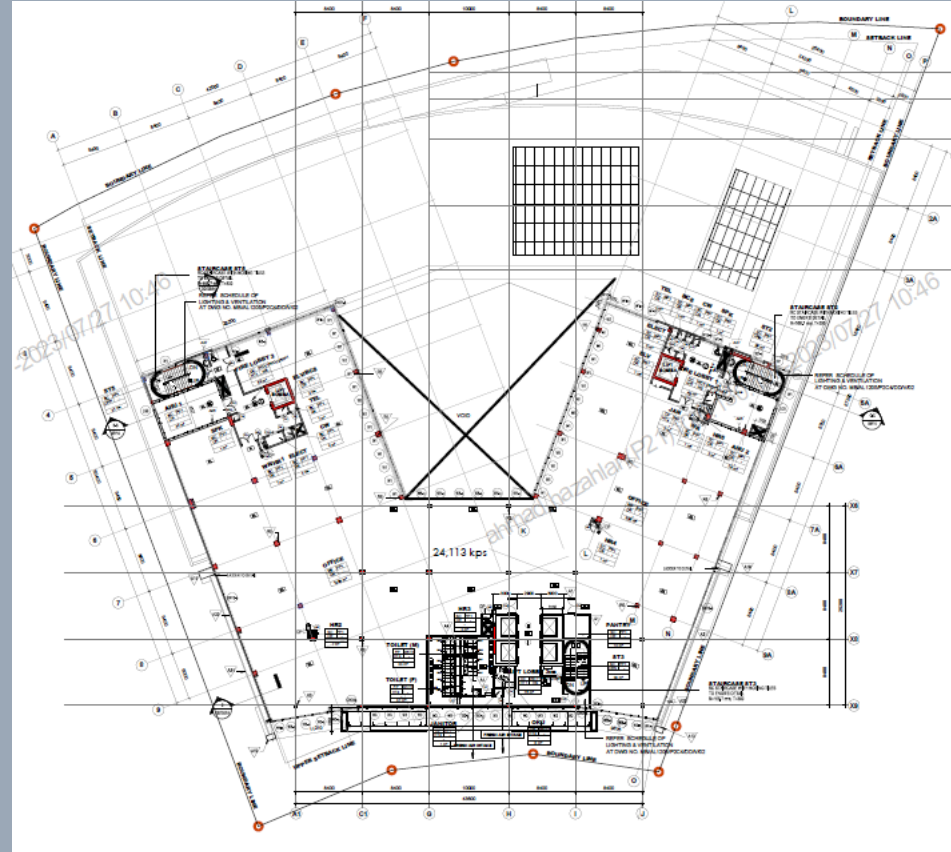

RUANG UNTUK DISEWA

ARAS 10

KELUASAN RUANG
UNTUK DI SEWA :
24,113.00 KPS

PEGAWAI UNTUK DIHUBUNGI :

MOHD JONAIIDIE BIN MAT JUSOH
012-6123024
jonaidie.jusoh@perkeso.gov.my

NURUL NAJWA BINTI AMEER ALI
019-3356708
najwa.ali@perkeso.gov.my

NORAFIZA BINTI ABDUL RAZAK
019-3261189
norafiza.razak@perkeso.gov.my