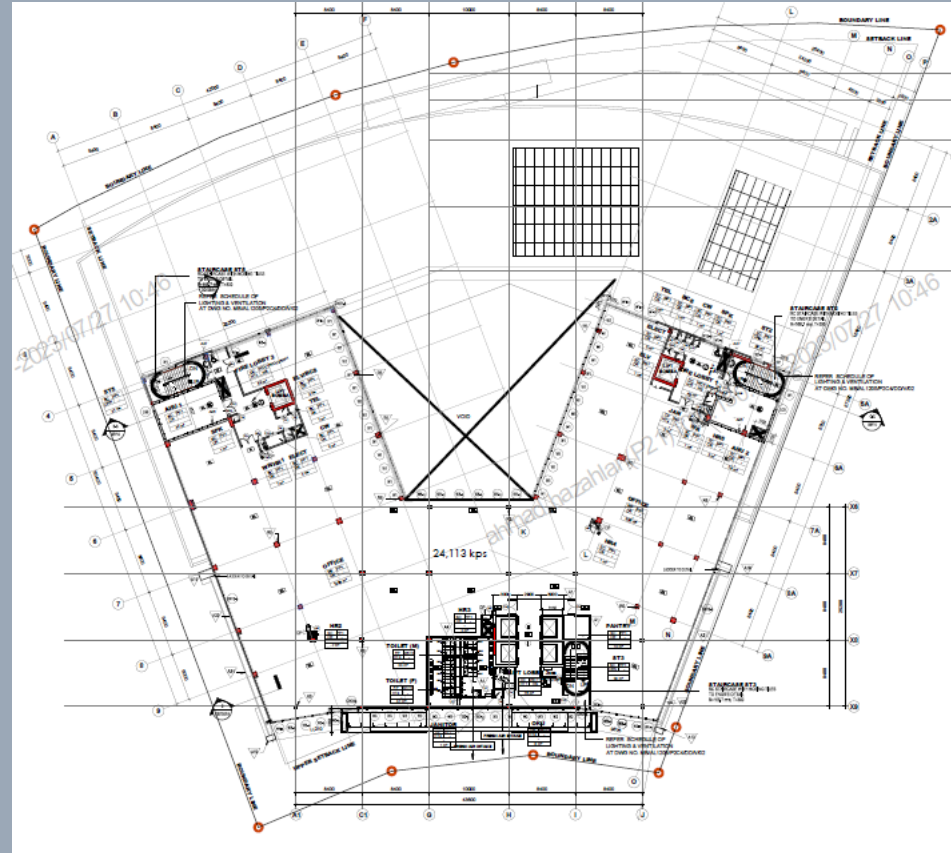

RUANG UNTUK DISEWA

ARAS 11

KELUASAN RUANG
UNTUK DI SEWA :
24,113.00 KPS

PEGAWAI UNTUK DIHUBUNGI :

MOHD JONAIIDIE BIN MAT JUSOH
012-6123024
jonaidie.jusoh@perkeso.gov.my

NURUL NAJWA BINTI AMEER ALI
019-3356708
najwa.ali@perkeso.gov.my

NORAFIZA BINTI ABDUL RAZAK
019-3261189
norafiza.razak@perkeso.gov.my