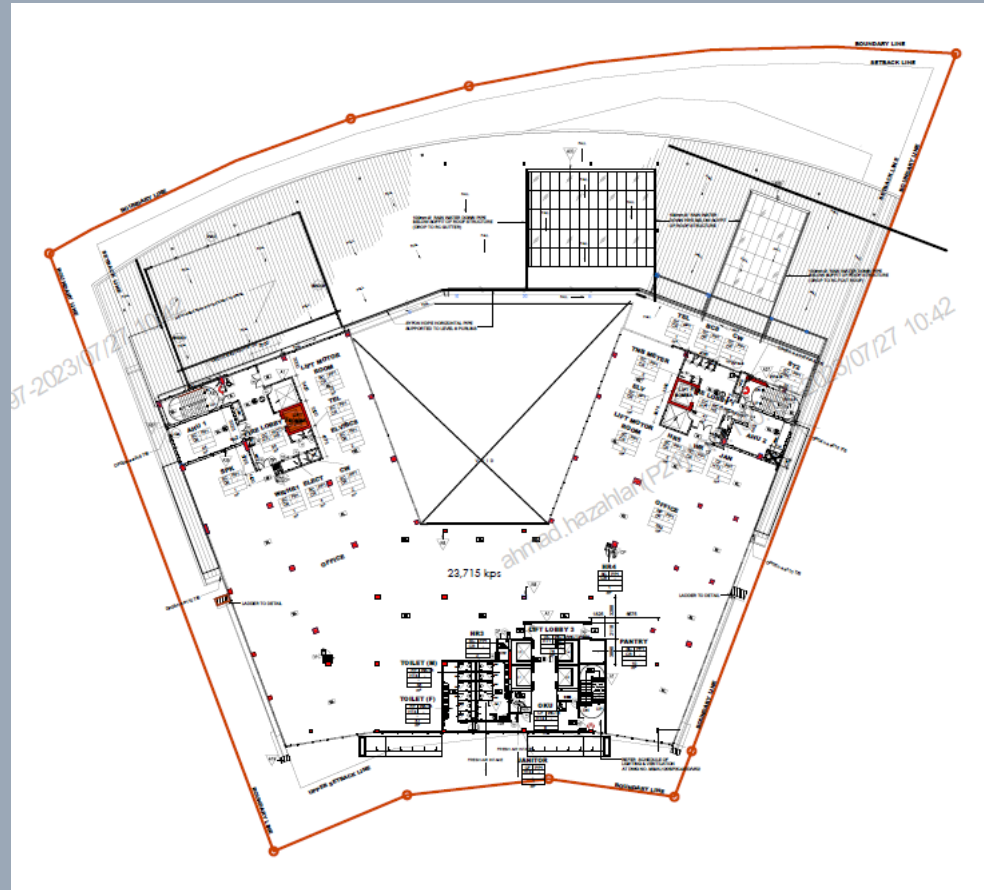

RUANG UNTUK DISEWA

ARAS 8

KELUASAN RUANG
UNTUK DI SEWA :
23,715.00 KPS

PEGAWAI UNTUK DIHUBUNGI :

MOHD JONAIIDIE BIN MAT JUSOH
012-6123024
jonaidie.jusoh@perkeso.gov.my

NURUL NAJWA BINTI AMEER ALI
019-3356708
najwa.ali@perkeso.gov.my

NORAFIZA BINTI ABDUL RAZAK
019-3261189
norafiza.razak@perkeso.gov.my