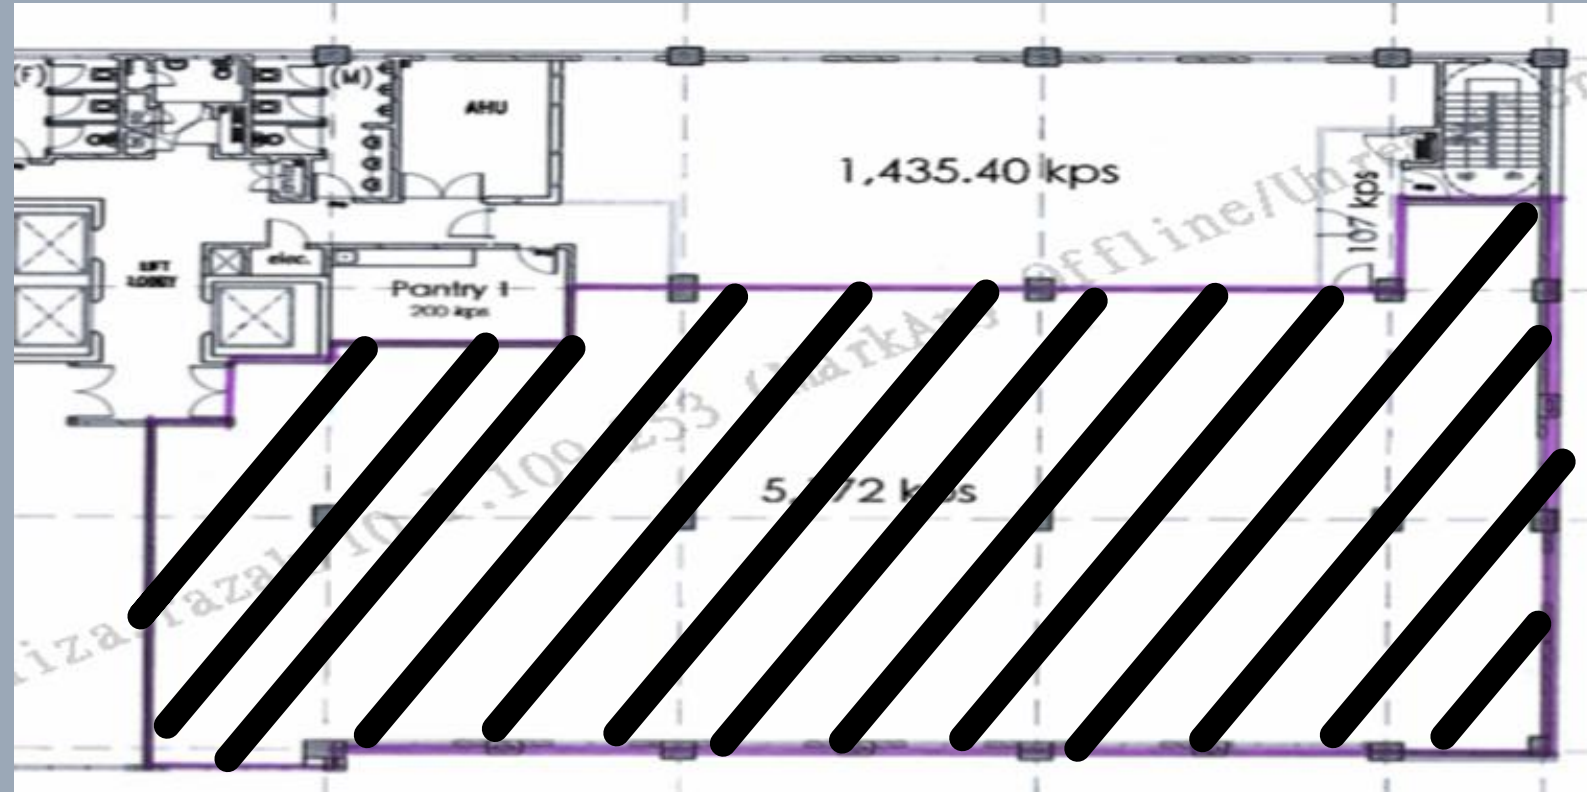

RUANG UNTUK DISEWA

ARAS 6, KANAN

KELUASAN RUANG
UNTUK DI SEWA :
1,435.40 KPS

PEGAWAI UNTUK DIHUBUNGI :

MOHD JONAIIDIE BIN MAT JUSOH
012-6123024
jonaidie.jusoh@perkeso.gov.my

NURUL NAJWA BINTI AMEER ALI
019-3356708
najwa.ali@perkeso.gov.my

NORAFIZA BINTI ABDUL RAZAK
019-3261189
norafiza.razak@perkeso.gov.my