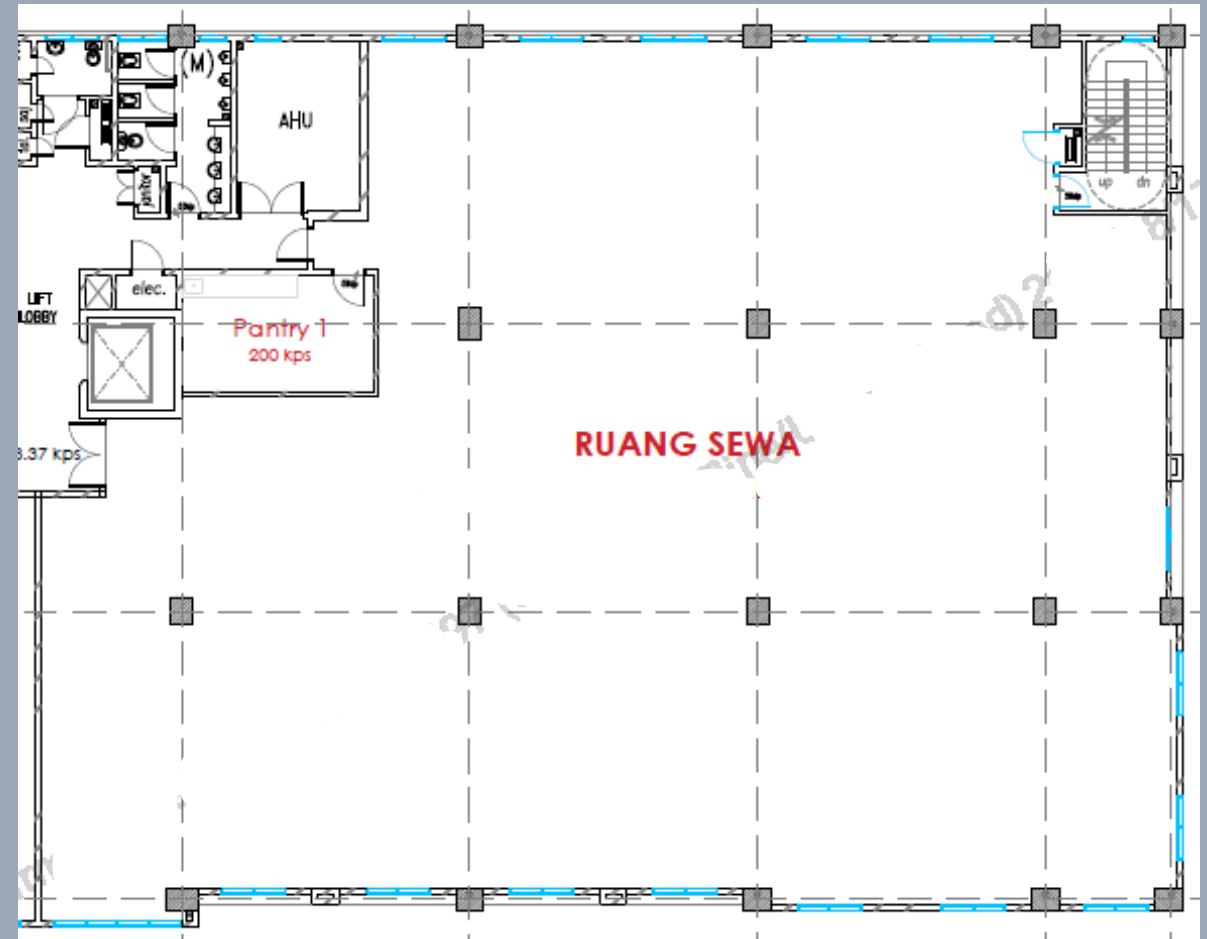

WISMA PERKESO JOHOR BAHRU

26, JALAN ABDUL RAZAK (SUSUR 5),
KAMPUNG KASTAM LARKIN, 80350 JOHOR
BAHRU, JOHOR

RUANG UNTUK DISEWA

ARAS 2, KANAN

KELUASAN
RUANG UNTUK
DI SEWA :
6,833.00 KPS

PEGAWAI UNTUK DIHUBUNGI :

RUANG UNTUK DISEWA

ARAS 3, KIRI

KELUASAN
RUANG UNTUK
DI SEWA :
6,981.40 KPS

ARAS 3, KANAN

KELUASAN
RUANG UNTUK
DI SEWA :
7,033.00 KPS

PEGAWAI UNTUK DIHUBUNGI :

MOHD JONAIIDIE BIN MAT JUSOH
012-6123024
jonaidie.jusoh@perkeso.gov.my