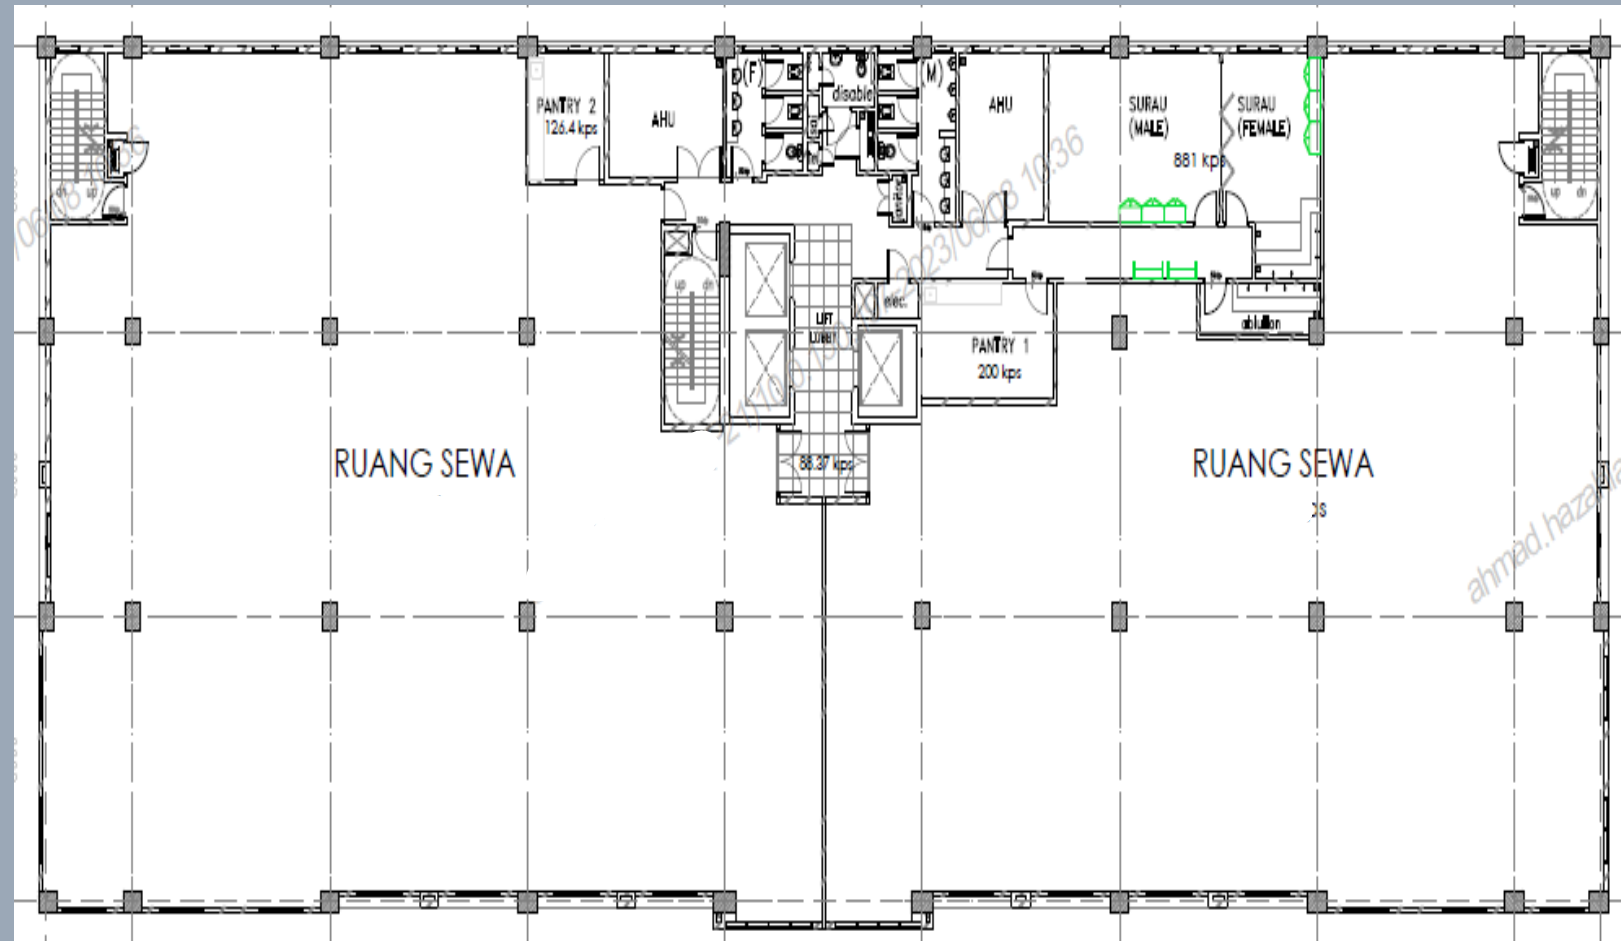

RUANG UNTUK DISEWA

ARAS 4, KIRI

KELUASAN
RUANG UNTUK
DI SEWA :
6,981.40 KPS

ARAS 4, KANAN

KELUASAN
RUANG UNTUK
DI SEWA :
6,152.00 KPS

PEGAWAI UNTUK DIHUBUNGI :

MOHD JONAIIDIE BIN MAT JUSOH
012-6123024
jonaidie.jusoh@perkeso.gov.my

NURUL NAJWA BINTI AMEER ALI
019-3356708
najwa.ali@perkeso.gov.my

NORAFIZA BINTI ABDUL RAZAK
019-3261189
norafiza.razak@perkeso.gov.my