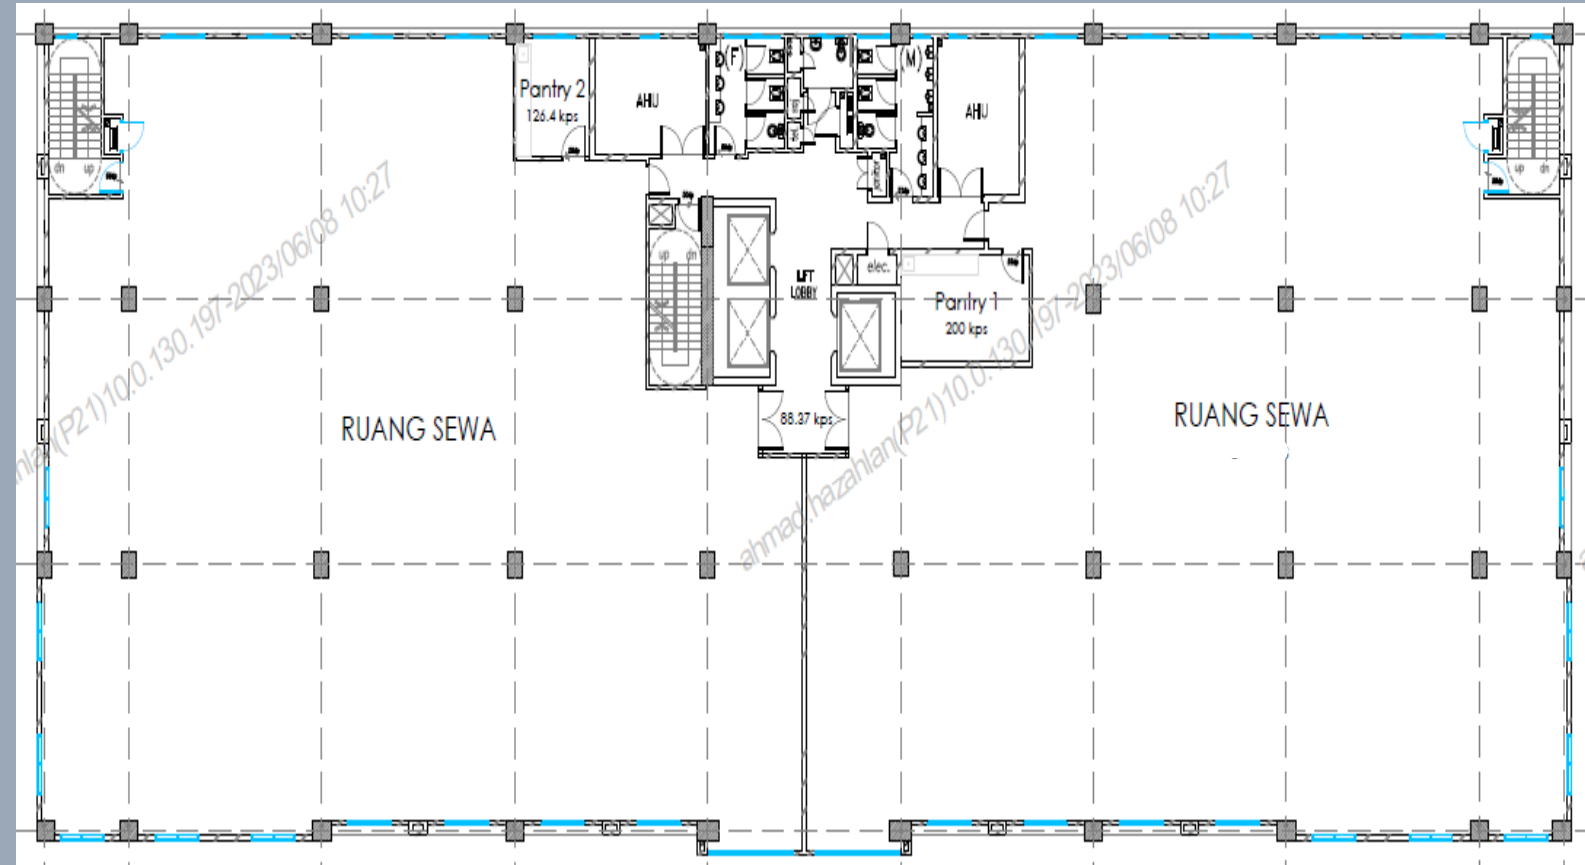

WISMA PERKESO JOHOR BAHRU

26, JALAN ABDUL RAZAK (SUSUR 5),
KAMPUNG KASTAM LARKIN, 80350 JOHOR
BAHRU, JOHOR

RUANG UNTUK DISEWA

ARAS 2, KANAN

KELUASAN
RUANG UNTUK
DI SEWA :
6,833.00 KPS

PEGAWAI UNTUK DIHUBUNGI :

RUANG UNTUK DISEWA

ARAS 3, KIRI

KELUASAN
RUANG UNTUK
DI SEWA :
6,981.40 KPS

ARAS 3, KANAN

KELUASAN
RUANG UNTUK
DI SEWA :
7,033.00 KPS

PEGAWAI UNTUK DIHUBUNGI :

MOHD JONAIIDIE BIN MAT JUSOH
012-6123024
jonaidie.jusoh@perkeso.gov.my