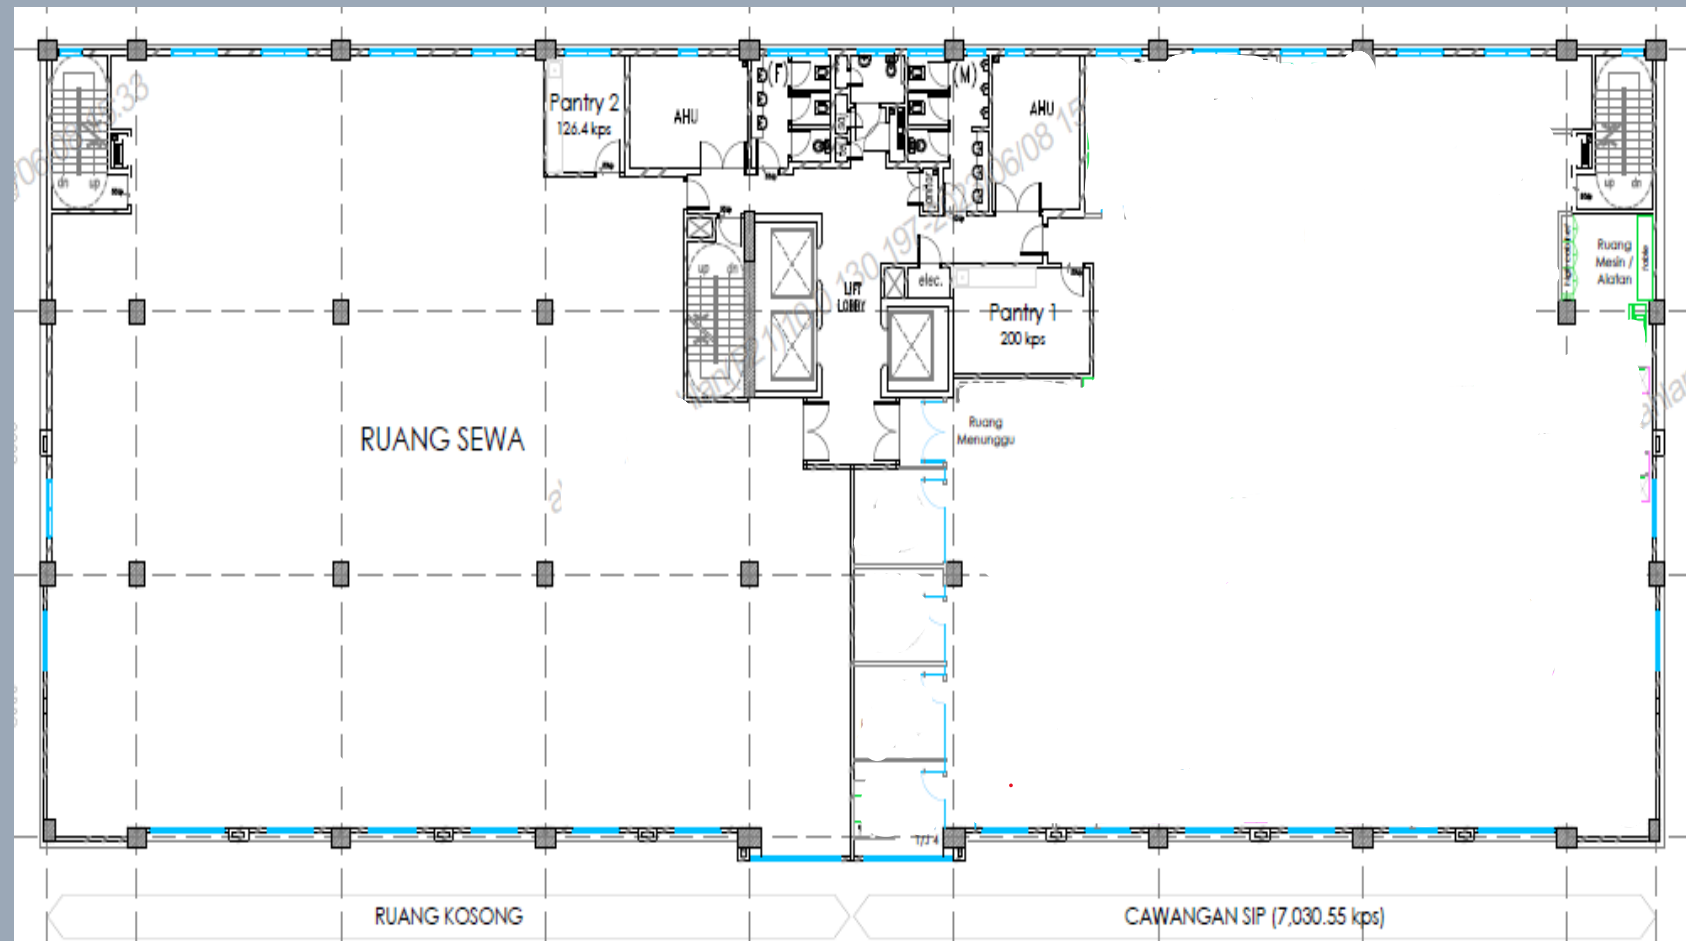

RUANG UNTUK DISEWA

ARAS 5, KIRI

KELUASAN
RUANG UNTUK
DI SEWA :
6,981.40 KPS

PEGAWAI UNTUK DIHUBUNGI :

MOHD JONAIIDIE BIN MAT JUSOH
012-6123024
jonaidie.jusoh@perkeso.gov.my

NURUL NAJWA BINTI AMEER ALI
019-3356708
najwa.ali@perkeso.gov.my

NORAFIZA BINTI ABDUL RAZAK
019-3261189
norafiza.razak@perkeso.gov.my