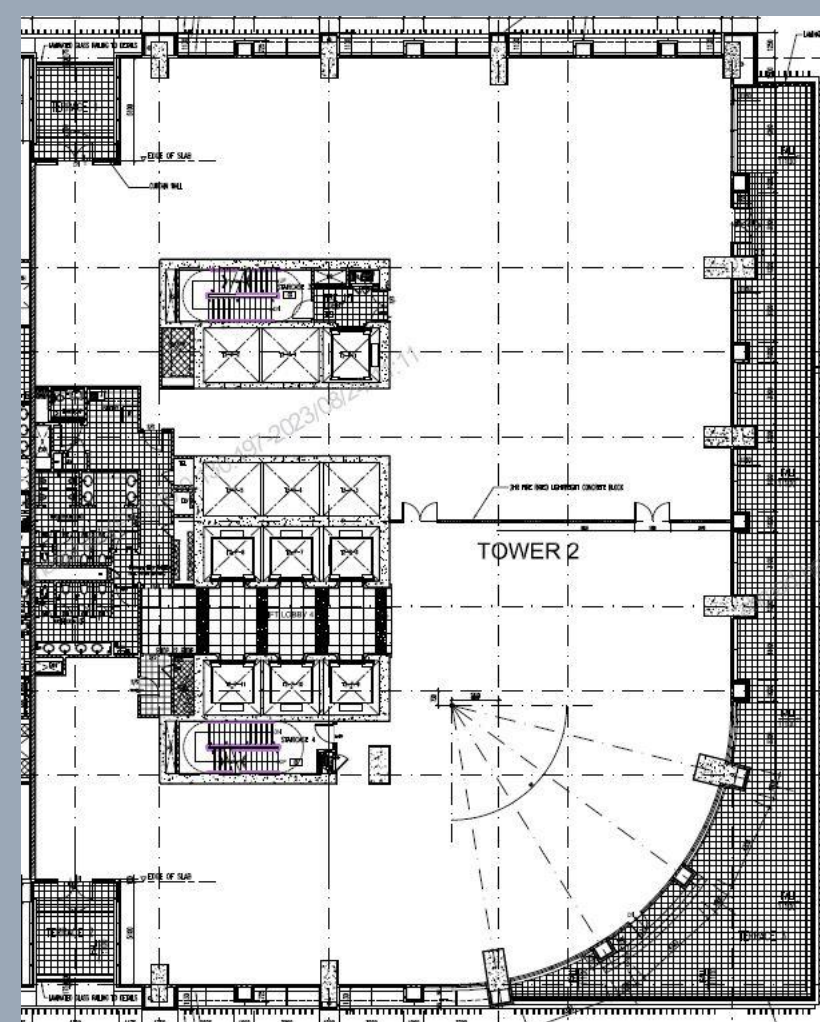

RUANG UNTUK DISEWA

TOWER 2,
ARAS 27

KELUASAN
RUANG UNTUK
DI SEWA :
14,079 KPS

PEGAWAI UNTUK DIHUBUNGI :

MOHD JONAIIDIE BIN MAT JUSOH
012-6123024
jonaidie.jusoh@perkeso.gov.my

NURUL NAJWA BINTI AMEER ALI
019-3356708
najwa.ali@perkeso.gov.my

NORAFIZA BINTI ABDUL RAZAK
019-3261189
norafiza.razak@perkeso.gov.my