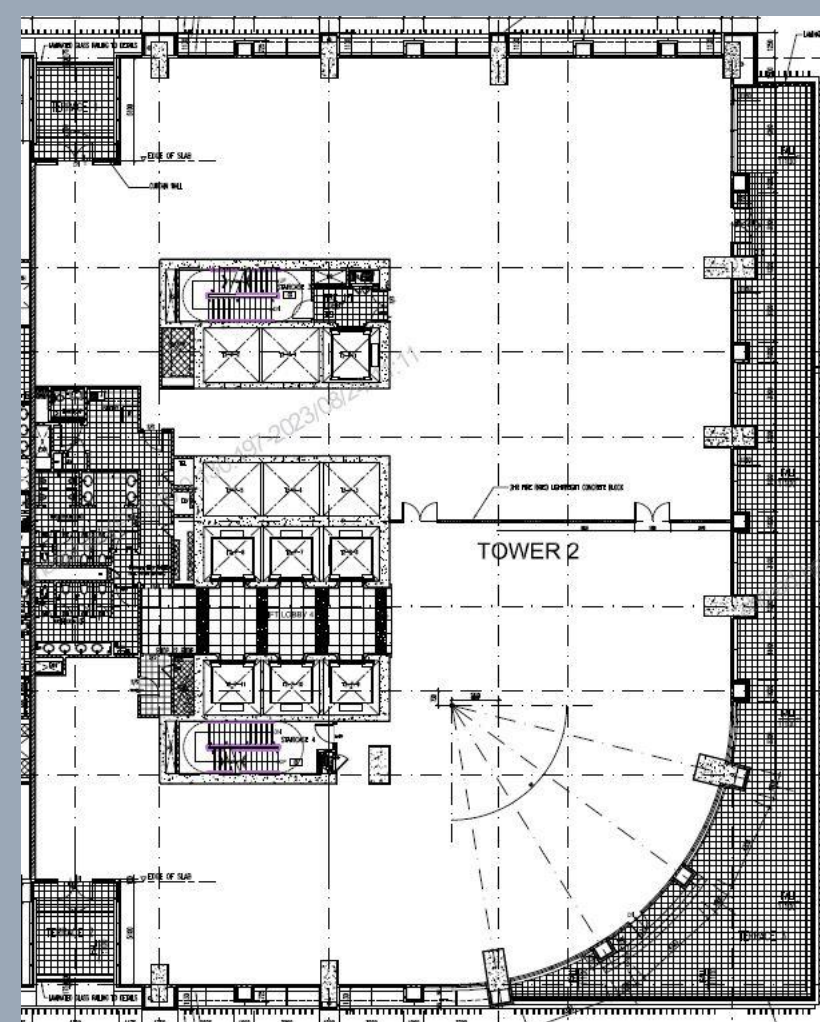

RUANG UNTUK DISEWA

TOWER 2,
ARAS 25

KELUASAN
RUANG UNTUK
DI SEWA :
14,079 KPS

PEGAWAI UNTUK DIHUBUNGI :

MOHD JONAIIDIE BIN MAT JUSOH
012-6123024
jonaidie.jusoh@perkeso.gov.my

NURUL NAJWA BINTI AMEER ALI
019-3356708
najwa.ali@perkeso.gov.my

NORAFIZA BINTI ABDUL RAZAK
019-3261189
norafiza.razak@perkeso.gov.my