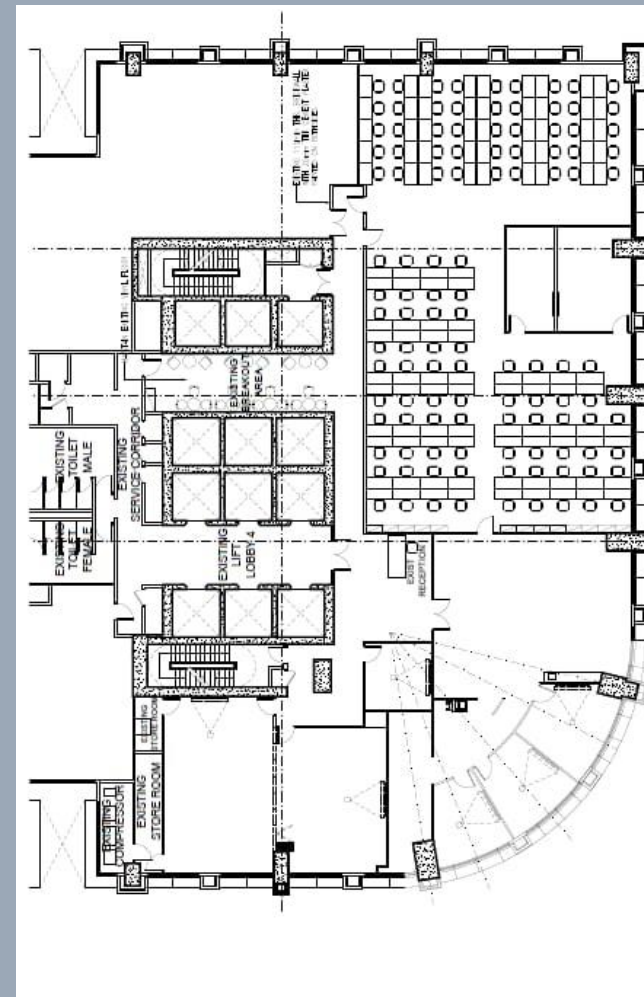

RUANG UNTUK DISEWA

TOWER 2,
ARAS 26

KELUASAN
RUANG UNTUK
DI SEWA :
11,076 KPS

PEGAWAI UNTUK DIHUBUNGI :

MOHD JONAIIDIE BIN MAT JUSOH
012-6123024
jonaidie.jusoh@perkeso.gov.my

NURUL NAJWA BINTI AMEER ALI
019-3356708
najwa.ali@perkeso.gov.my

NORAFIZA BINTI ABDUL RAZAK
019-3261189
norafiza.razak@perkeso.gov.my