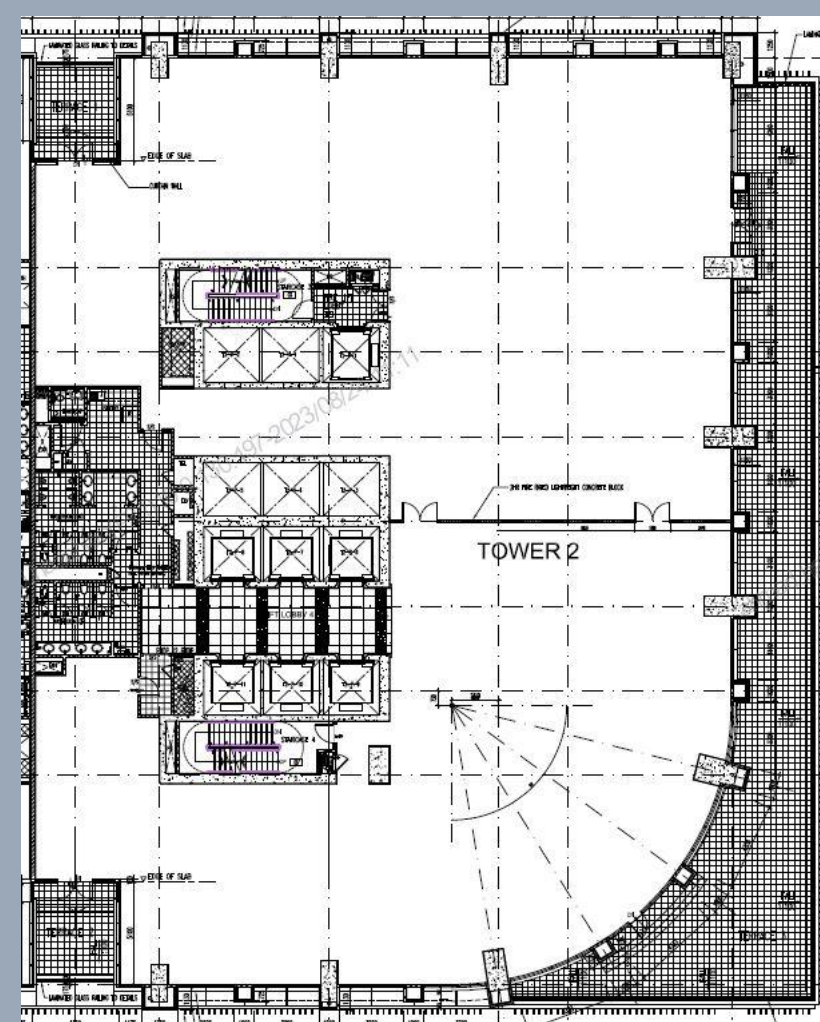

RUANG UNTUK DISEWA

TOWER 2,
ARAS 24

KELUASAN
RUANG UNTUK
DI SEWA :
14,079 KPS

PEGAWAI UNTUK DIHUBUNGI :

MOHD JONAIIDIE BIN MAT JUSOH
012-6123024
jonaidie.jusoh@perkeso.gov.my

NURUL NAJWA BINTI AMEER ALI
019-3356708
najwa.ali@perkeso.gov.my

NORAFIZA BINTI ABDUL RAZAK
019-3261189
norafiza.razak@perkeso.gov.my