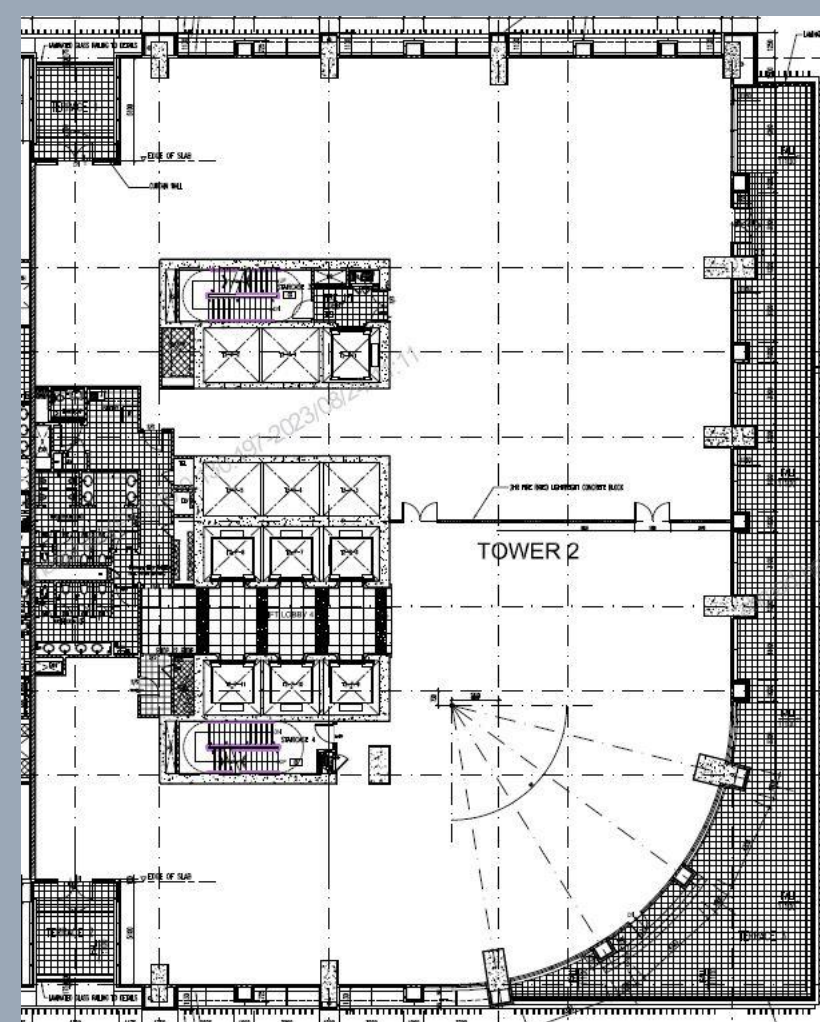

RUANG UNTUK DISEWA

TOWER 2,
ARAS 9

KELUASAN
RUANG UNTUK
DI SEWA :
14,079 KPS

PEGAWAI UNTUK DIHUBUNGI :

MOHD JONAIIDIE BIN MAT JUSOH
012-6123024
jonaidie.jusoh@perkeso.gov.my

NURUL NAJWA BINTI AMEER ALI
019-3356708
najwa.ali@perkeso.gov.my

NORAFIZA BINTI ABDUL RAZAK
019-3261189
norafiza.razak@perkeso.gov.my