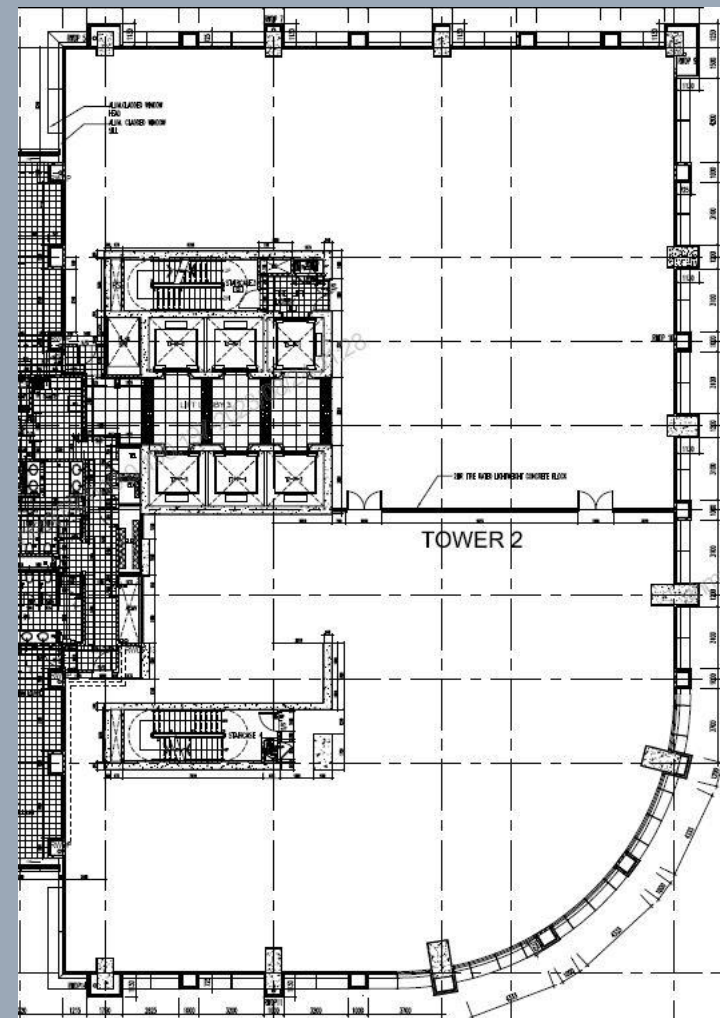

RUANG UNTUK DISEWA

TOWER 2,
ARAS 35

KELUASAN
RUANG UNTUK
DI SEWA :
13,079 KPS

PEGAWAI UNTUK DIHUBUNGI :

MOHD JONAIIDIE BIN MAT JUSOH
012-6123024
jonaidie.jusoh@perkeso.gov.my

NURUL NAJWA BINTI AMEER ALI
019-3356708
najwa.ali@perkeso.gov.my

NORAFIZA BINTI ABDUL RAZAK
019-3261189
norafiza.razak@perkeso.gov.my