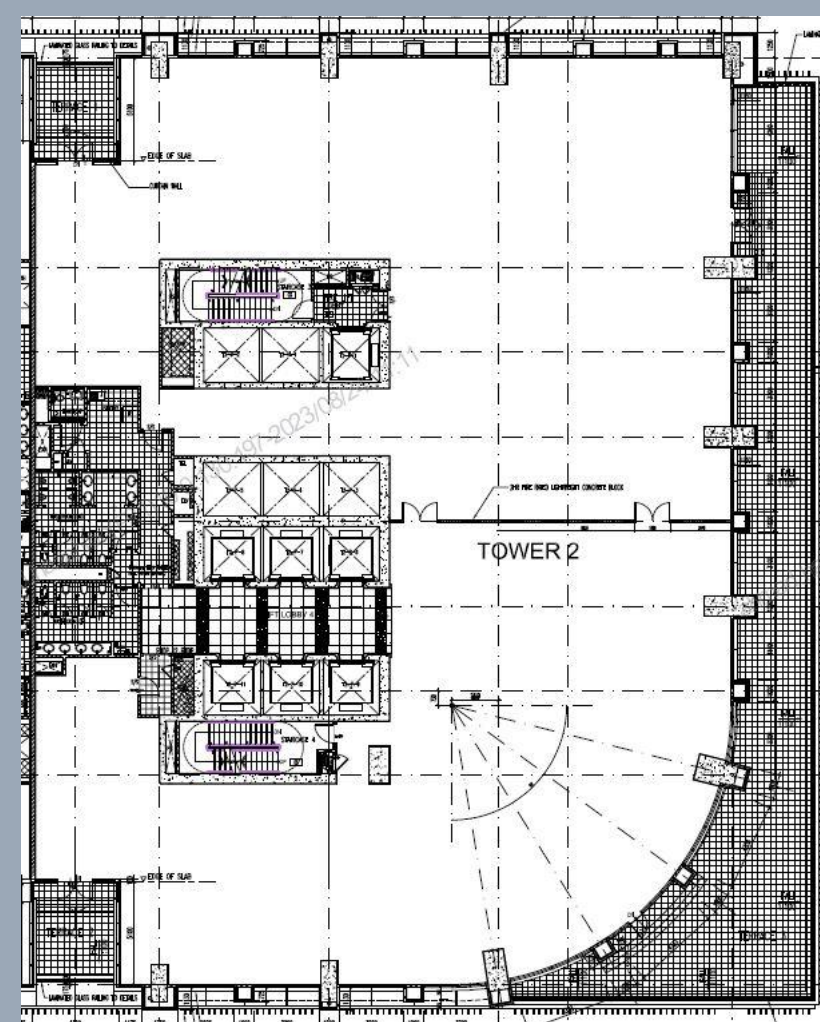

RUANG UNTUK DISEWA

TOWER 2,
ARAS 20

KELUASAN
RUANG UNTUK
DI SEWA :
14,079 KPS

PEGAWAI UNTUK DIHUBUNGI :

MOHD JONAIIDIE BIN MAT JUSOH
012-6123024
jonaidie.jusoh@perkeso.gov.my

NURUL NAJWA BINTI AMEER ALI
019-3356708
najwa.ali@perkeso.gov.my

NORAFIZA BINTI ABDUL RAZAK
019-3261189
norafiza.razak@perkeso.gov.my