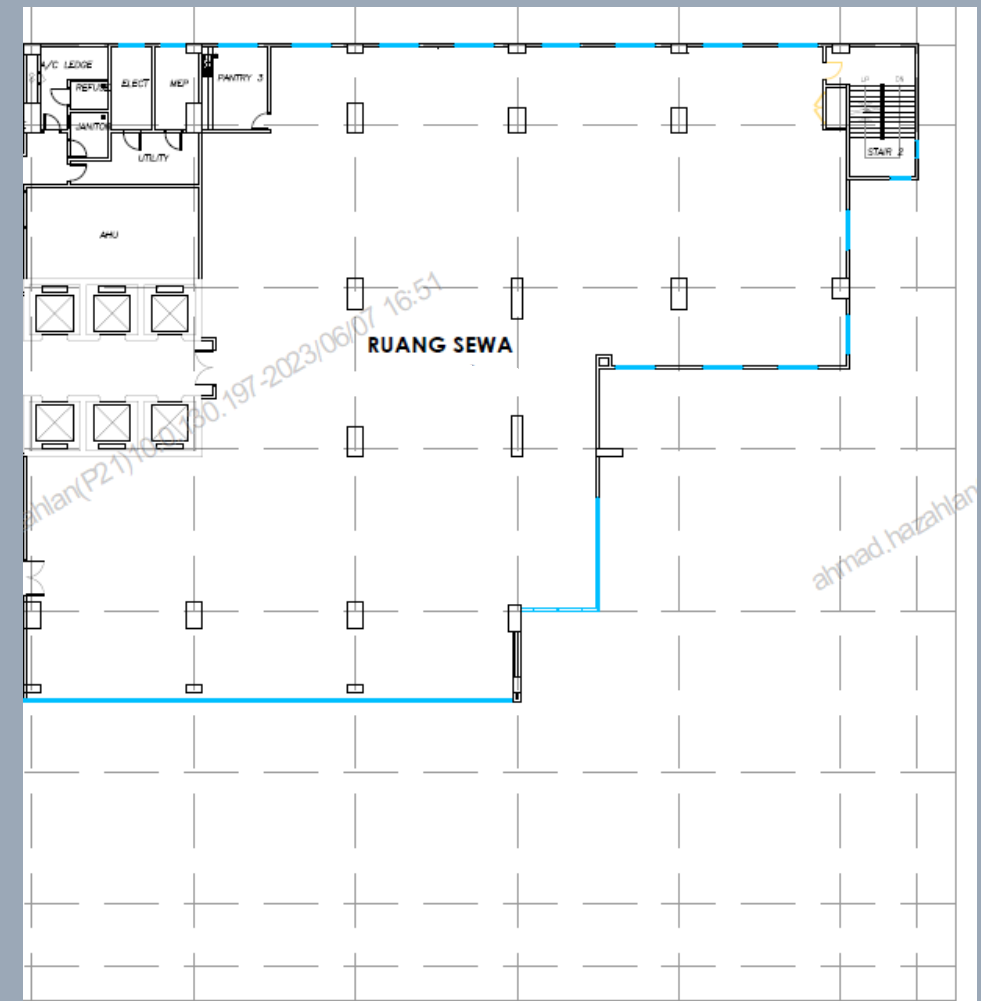

ARAS 10, KANAN

KELUASAN
RUANG UNTUK
DI SEWA :
9,729.60 KPS

PEGAWAI UNTUK DIHUBUNGI :

MOHD JONAIIDIE BIN MAT JUSOH
jonaidie.jusoh@perkeso.gov.my

NURUL NAJWA BINTI AMEER ALI
najwa.ali@perkeso.gov.my

NORAFIZA BINTI ABDUL RAZAK
norafiza.razak@perkeso.gov.my

RUANG UNTUK DISEWA

ARAS 13, KANAN

KELUASAN
RUANG UNTUK DI
SEWA : 9,729.60
KPS

PEGAWAI UNTUK DIHUBUNGI :

MOHD JONAIIDIE BIN MAT JUSOH
jonaidie.jusoh@perkeso.gov.my

NURUL NAJWA BINTI AMEER ALI
najwa.ali@perkeso.gov.my