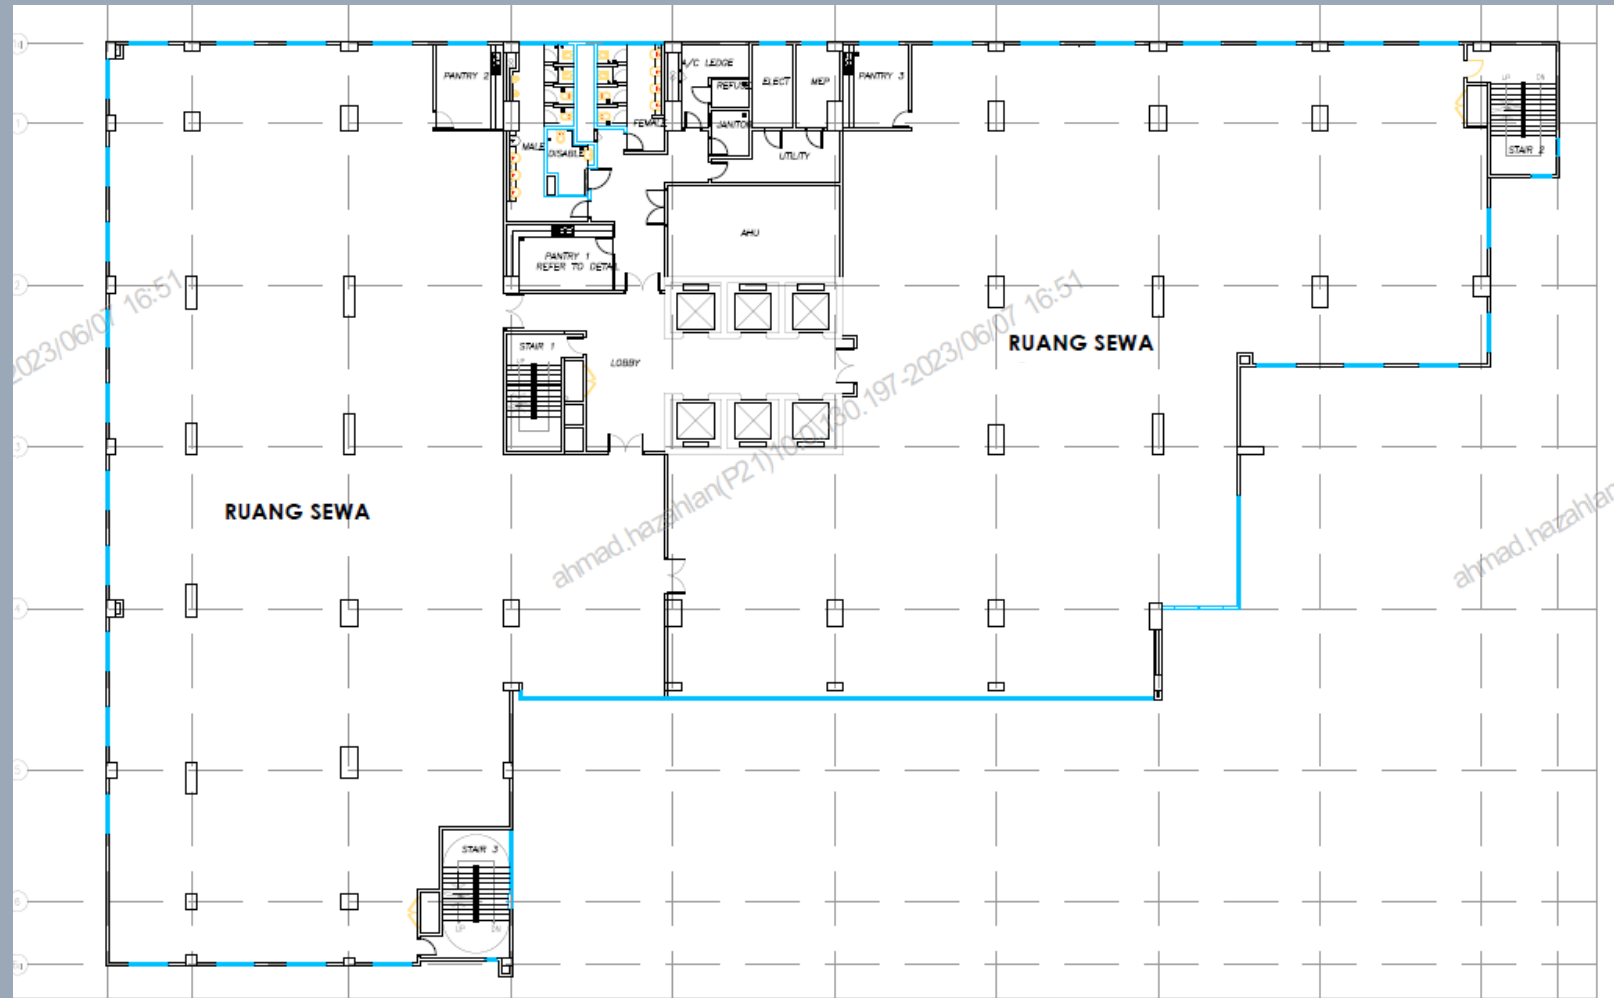

WISMA PERKESO KUALA LUMPUR

155, JALAN TUN RAZAK, 50400 KUALA
LUMPUR

RUANG UNTUK DISEWA

ARAS 8, KIRI

KELUASAN
RUANG UNTUK
DI SEWA :
10,285.44 KPS

ARAS 8, KANAN

KELUASAN
RUANG UNTUK
DI SEWA :
9,729.60 KPS

PEGAWAI UNTUK DIHUBUNGI :

MOHD JONAIIDIE BIN MAT JUSOH
jonaidie.jusoh@perkeso.gov.my

NURUL NAJWA BINTI AMEER ALI
najwa.ali@perkeso.gov.my

NORAFIZA BINTI ABDUL RAZAK
norafiza.razak@perkeso.gov.my

RUANG UNTUK DISEWA

ARAS 10, KIRI

KELUASAN
RUANG UNTUK
DI SEWA :
10,285.44 KPS

ARAS 10, KANAN

KELUASAN
RUANG UNTUK
DI SEWA :
9,729.60 KPS

PEGAWAI UNTUK DIHUBUNGI :

MOHD JONAIIDIE BIN MAT JUSOH
jonaidie.jusoh@perkeso.gov.my

NURUL NAJWA BINTI AMEER ALI
najwa.ali@perkeso.gov.my

NORAFIZA BINTI ABDUL RAZAK
norafiza.razak@perkeso.gov.my

RUANG UNTUK DISEWA

ARAS 13, KANAN

KELUASAN
RUANG UNTUK DI
SEWA : 9,729.60
KPS

PEGAWAI UNTUK DIHUBUNGI :

MOHD JONAIIDIE BIN MAT JUSOH
jonaidie.jusoh@perkeso.gov.my

NURUL NAJWA BINTI AMEER ALI
najwa.ali@perkeso.gov.my