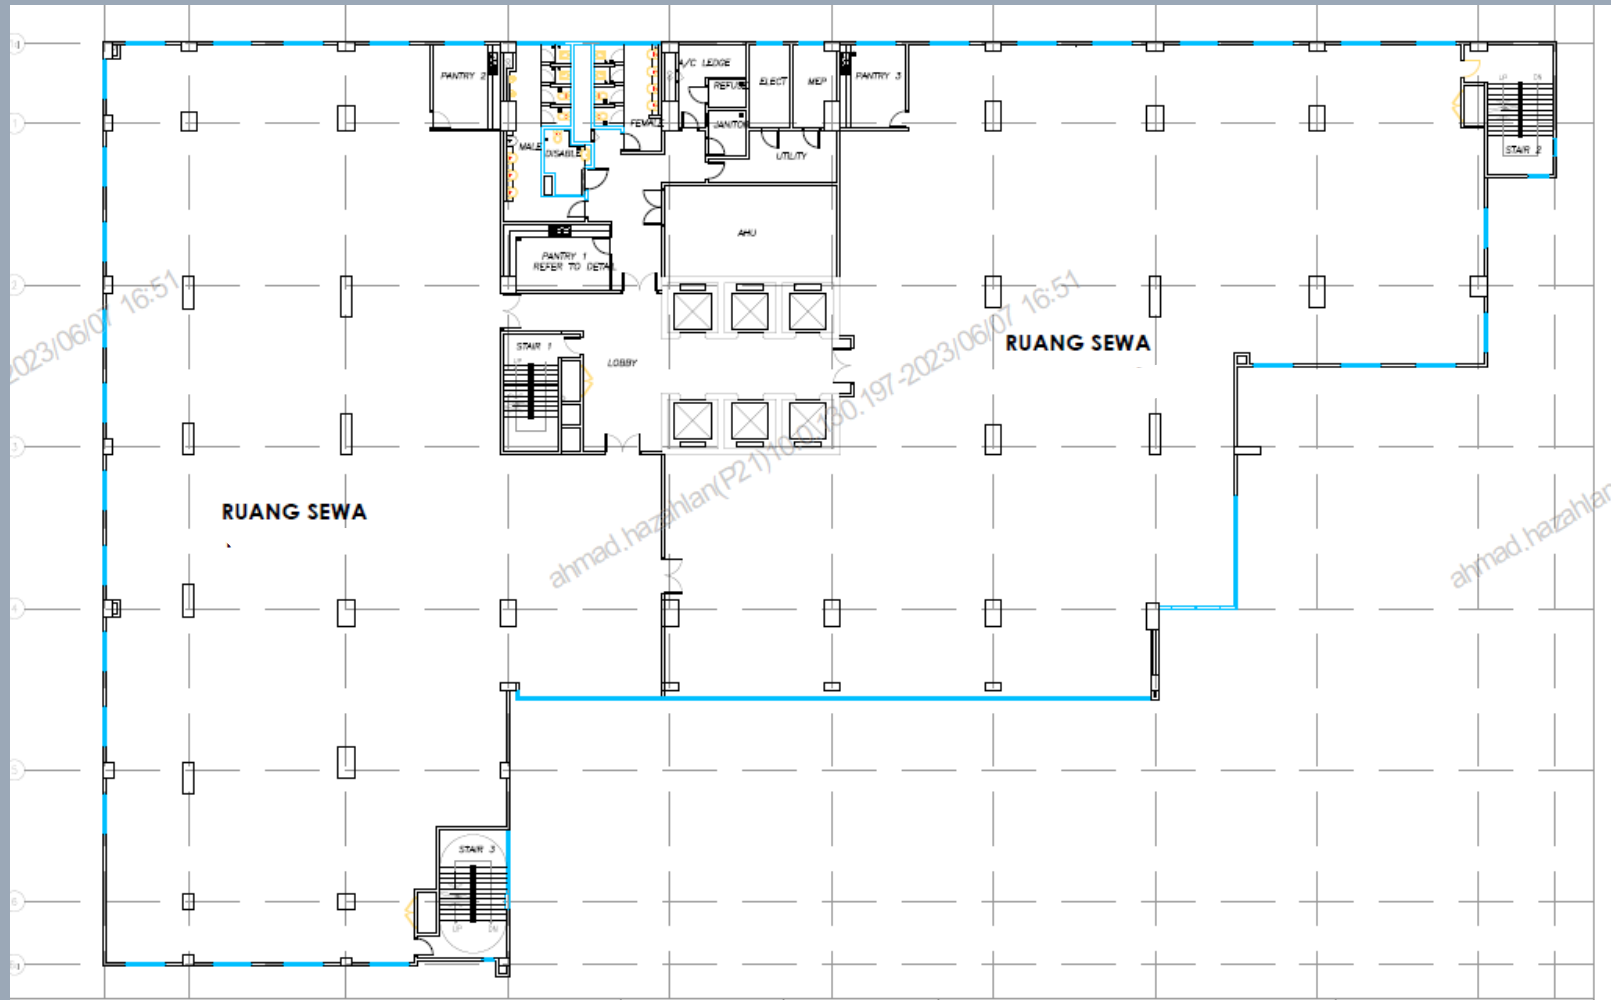

MOHD JONAIIDIE BIN MAT JUSOH
jonaidie.jusoh@perkeso.gov.my

NURUL NAJWA BINTI AMEER ALI
najwa.ali@perkeso.gov.my

NORAFIZA BINTI ABDUL RAZAK
norafiza.razak@perkeso.gov.my

RUANG UNTUK DISEWA

ARAS 10, KIRI

KELUASAN
RUANG UNTUK
DI SEWA :
10,285.44 KPS

ARAS 10, KANAN

KELUASAN
RUANG UNTUK
DI SEWA :
9,729.60 KPS

PEGAWAI UNTUK DIHUBUNGI :

MOHD JONAIIDIE BIN MAT JUSOH
jonaidie.jusoh@perkeso.gov.my

NURUL NAJWA BINTI AMEER ALI
najwa.ali@perkeso.gov.my

NORAFIZA BINTI ABDUL RAZAK
norafiza.razak@perkeso.gov.my